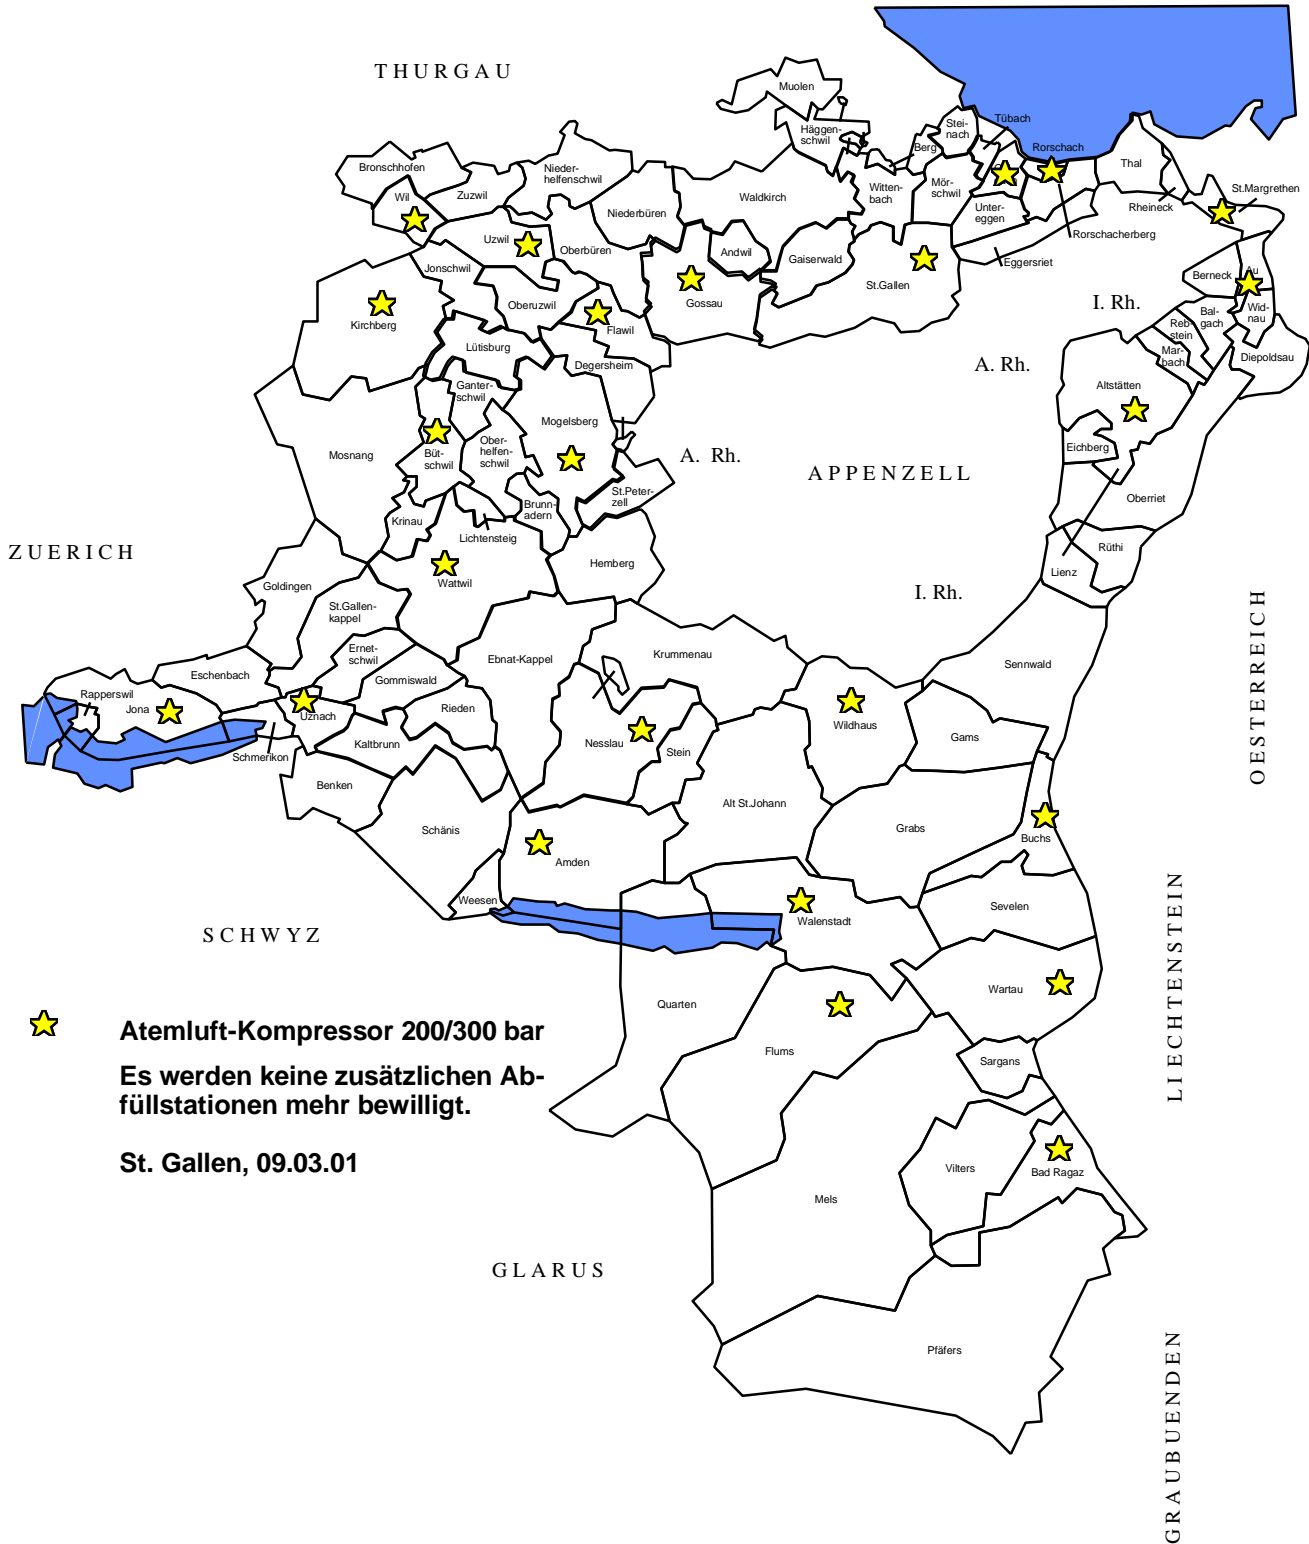

## ATEMLUFT-ABFÜLLSTATIONEN

★ Atemluft-Kompressor 200/300 bar  
Es werden keine zusätzlichen Abfüllstationen mehr bewilligt.

St. Gallen, 09.03.01